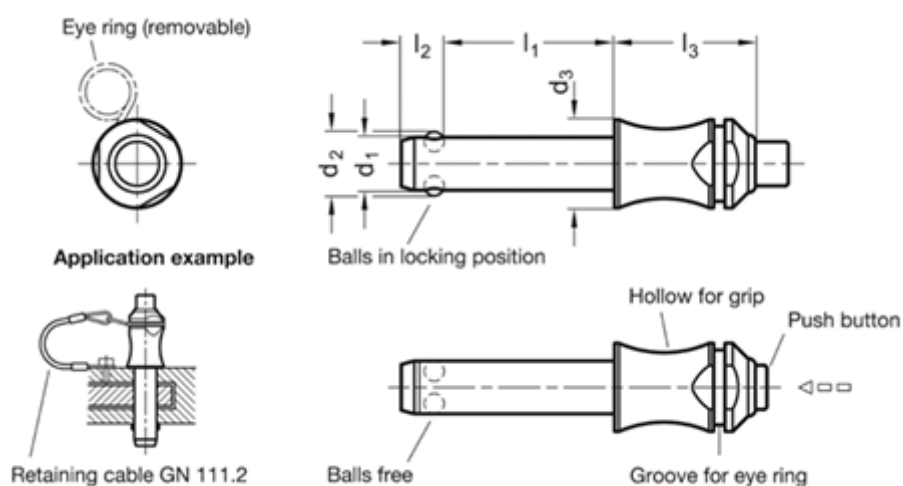

Varenummer: 20016621  
 Beskrivelse: E+G kuglepallås  
 GN 113.3-6-25

## Mål

d1	-0.04/-0.08	= 6
d2		= 7
d3		= 10
l3		= 22
l1	+0.6	= 25
l2	±1	= 7
Load i (N)		= 21
Vægt i (g)		= 14